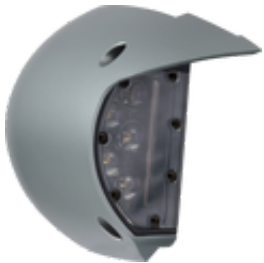

# IR-led voor Aero PTZ-camera

WV-SUD6FRL1

IR-led-accessoire voor WV-SUD638

## KEY FEATURES

- 
- 

IR-led-accessoire voor WV-SUD638 met dekking tot 150m.

WV-SUD6FRL1 - IR LED Unit Natural Silver

WV-SUD6FRL-H - IR LED Unit Gray

WV-SUD6FRL-T - IR LED Unit Brown  
SPECIFICATIONS

URL: [https://business.panasonic.nl/security-oplossingen/IR-LED\\_Unit/WV-SUD6FRL1](https://business.panasonic.nl/security-oplossingen/IR-LED_Unit/WV-SUD6FRL1)