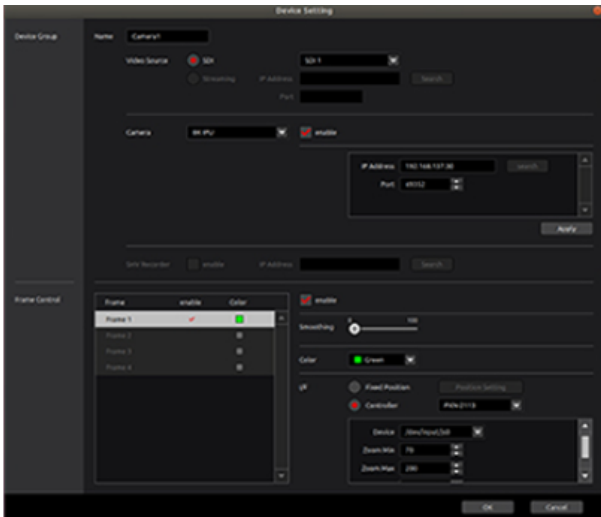

Softwaresleutel voor framecontrole-software

AK-SFC101

Softwaresleutel voor framecontrole-software

KEY FEATURES

- Maximaal vier afzonderlijke HD-video's die uit een 8K-beeld kunnen worden gesneden
- Ieder uitgesneden beeld kan individueel worden gedraaid, gekanteld en ingezoomd.
- Maximaal acht multifunctionele 8K-camera-eenheden kunnen met elkaar worden verbonden voor maximaal 32 verschillende uitgesneden HD-video's.
- Door de 'pan', 'tilt' en 'zoom' van verschillende frames te combineren bespaart u tijd en moeite bij het beheren van meerdere camera's en gezichtspunten.
- Een eenvoudig te gebruiken GUI en joystick-controller voor moeiteloze bediening.

8K ROI-camerasysteemsoftware (ROI = Region Of Interest). Een enkele multifunctionele 8K-camera die fungeert als vier HD-camera's, waardoor operationele efficiëntie wordt verbeterd en exploitatiekosten voor live evenementen en sporttoepassingen worden verlaagd.

Framecontrole-software

Schermafbeelding voor instelling van verbonden apparaten

Schermafbeelding voor gedetailleerde instelling van gelinkte frames

[Download Software](#)

SPECIFICATIONS

URL: <https://business.panasonic.nl/professional-camera/8K-ROI-camerasysteemsoftware/ak-sfc101>