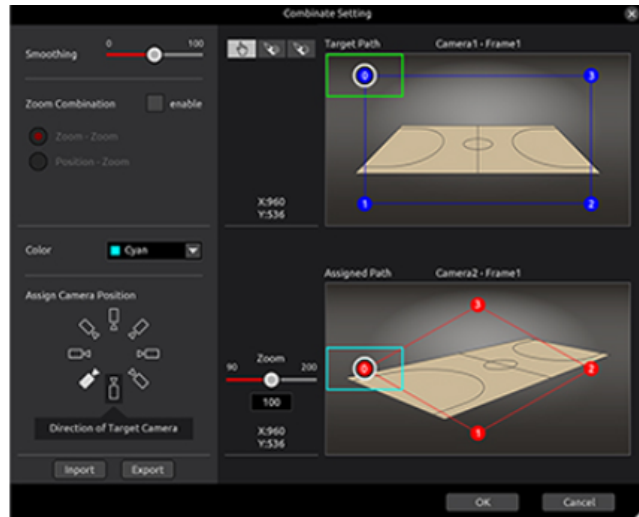

Softwaresleutel voor framecontrole-software

AK-SFC101

Softwaresleutel voor framecontrole-software

KEY FEATURES

- Maximaal vier afzonderlijke HD-video's die uit een 8K-beeld kunnen worden gesneden
- Ieder uitgesneden beeld kan individueel worden gedraaid, gekanteld en ingezoomd.
- Maximaal acht multifunctionele 8K-camera-eenheden kunnen met elkaar worden verbonden voor maximaal 32 verschillende uitgesneden HD-video's.
- Door de 'pan', 'tilt' en 'zoom' van verschillende frames te combineren bespaart u tijd en moeite bij het beheren van meerdere camera's en gezichtspunten.
- Een eenvoudig te gebruiken GUI en joystick-controller voor moeiteloze bediening.

8K ROI-camerasysteemsoftware (ROI = Region Of Interest). Een enkele multifunctionele 8K-camera die fungeert als vier HD-camera's, waardoor operationele efficiëntie wordt verbeterd en exploitatiekosten voor live evenementen en sporttoepassingen worden verlaagd.

Framecontrole-software

Schermafbeelding voor instelling van verbonden apparaten

Schermafbeelding voor gedetailleerde instelling van gelinkte frames

[Download Software](#)

SPECIFICATIONS

URL: <https://business.panasonic.nl/professional-camera/8K-ROI-camerasysteemsoftware/ak-sfc101>