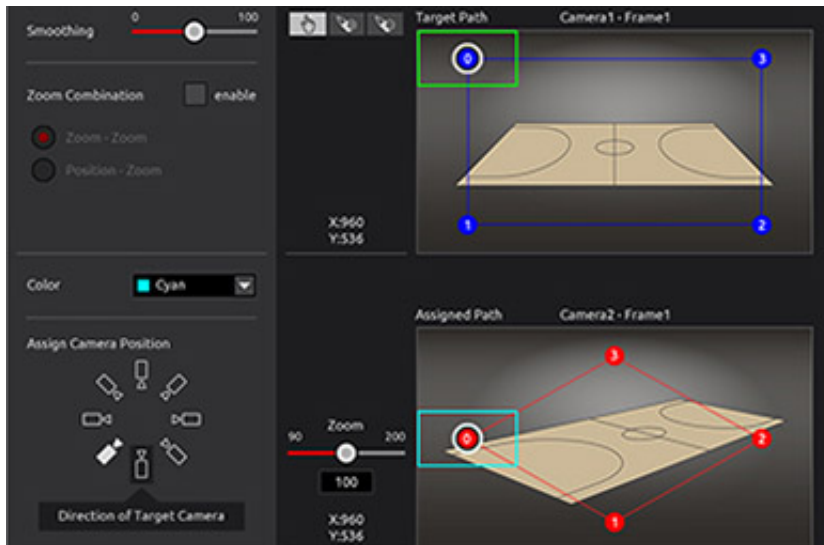

Softwaresleutel voor framecontrole-software

AK-SFC101

Softwaresleutel voor framecontrole-software

KEY FEATURES

- Maximaal vier afzonderlijke HD-video's die uit een 8K-beeld kunnen worden gesneden
- Ieder uitgesneden beeld kan individueel worden gedraaid, gekanteld en ingezoomd.
- Maximaal acht multifunctionele 8K-camera-eenheden kunnen met elkaar worden verbonden voor maximaal 32 verschillende uitgesneden HD-video's.
- Door de 'pan', 'tilt' en 'zoom' van verschillende frames te combineren bespaart u tijd en moeite bij het beheren van meerdere camera's en gezichtspunten.
- Een eenvoudig te gebruiken GUI en joystick-controller voor moeiteloze bediening.

8K ROI-camerasysteemsoftware (ROI = Region Of Interest). Een enkele multifunctionele 8K-camera die fungeert als vier HD-camera's, waardoor operationele efficiëntie wordt verbeterd en exploitatiekosten voor live evenementen en sporttoepassingen worden verlaagd.

Framecontrole-software

Schermafbeelding voor instelling van verbonden apparaten

Schermafbeelding voor gedetailleerde instelling van gelinkte frames

[Download Software](#)

SPECIFICATIONS

URL: <https://business.panasonic.nl/professional-camera/8K-ROI-camerasysteemsoftware/ak-sfc101>